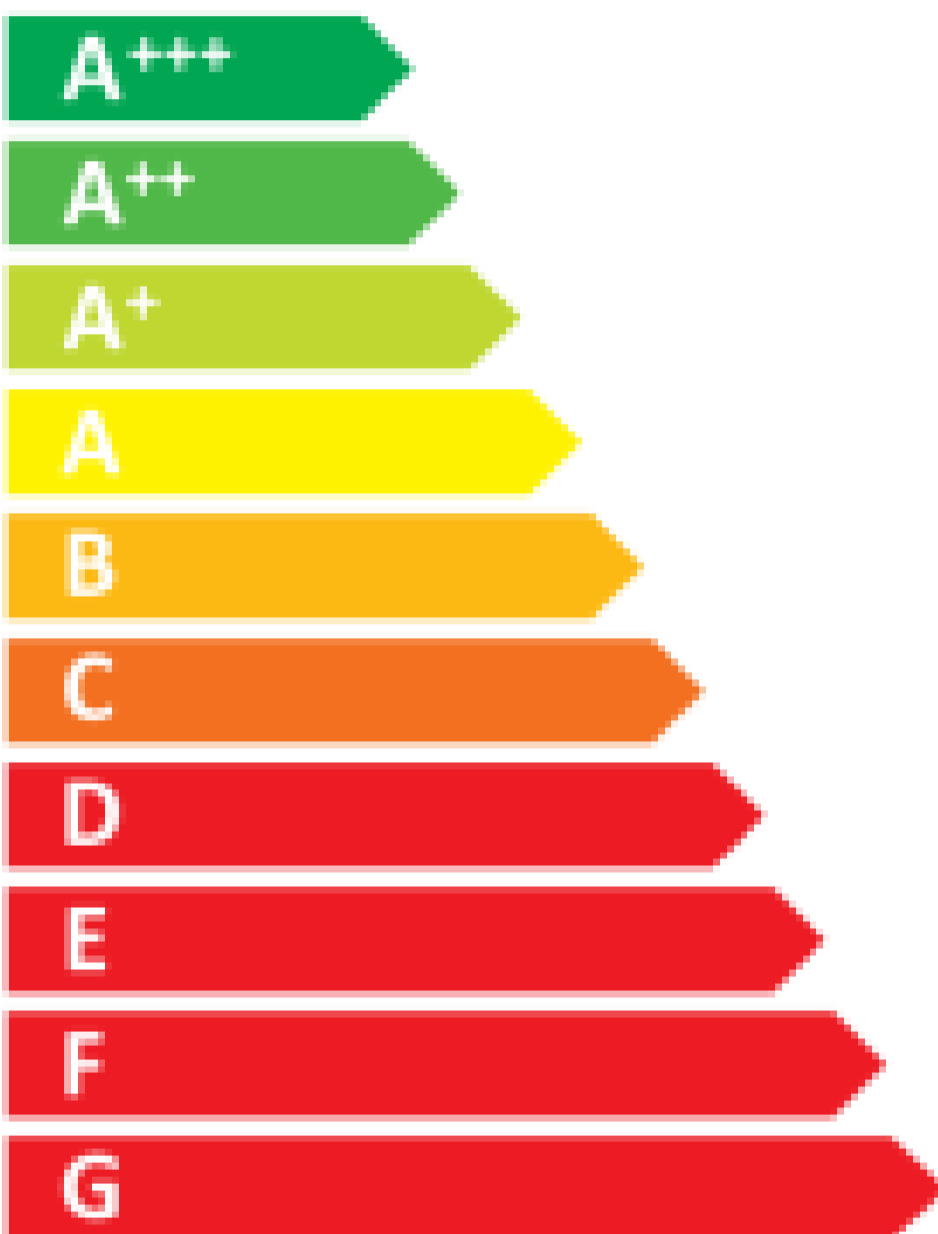

ENERG

енергія · енергія · енергія

Bosch KSV36BI3P

ENERGIA · ЕНЕРГІЯ · ΕΝΕΡΓΕΙΑ
ENERGUA · ENERGY · ENERGIE
ENERGI

112
kWh/annum

1L

346L

—